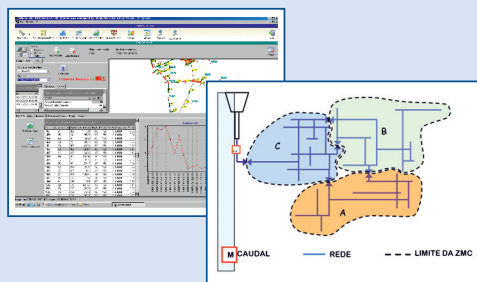

MONITORIZAÇÃO DE CAUDAIS E PRESSÕES EM ZMC

CAUDALÍMETRO ELECTROMAGNÉTICO
COM DATA-LOGGER GPRS INTEGRADO

CAUDALÍMETRO ULTRASSÓNICO FIXO
E DATA-LOGGER COM TRANSMISSÃO

CAUDALÍMETRO ULTRASSÓNICO PORTÁTIL
COM GPRS INTEGRADO

TRANSMISSOR DE PRESSÃO
COM GPRS

DATA - LOGGER DE PRESSÃO
COM TRANSMISSÃO

CONTADOR COM EMISSÃO DE IMPULSOS
E DATA-LOGGER COM TRANSMISSÃO

CAUDALÍMETRO ELECTROMAGNÉTICO
E DATA-LOGGER COM TRANSMISSÃO

CAUDALÍMETRO ELECTROMAGNÉTICO
DE INSERÇÃO COM DATA-LOGGER
GPRS INTEGRADO

SOFTWARE DE
MONITORIZAÇÃO WATERGARD

PORTAL DE DADOS

CONTIMETRA

ENVIO POR E-MAIL PARA SERVIDOR DO CLIENTE