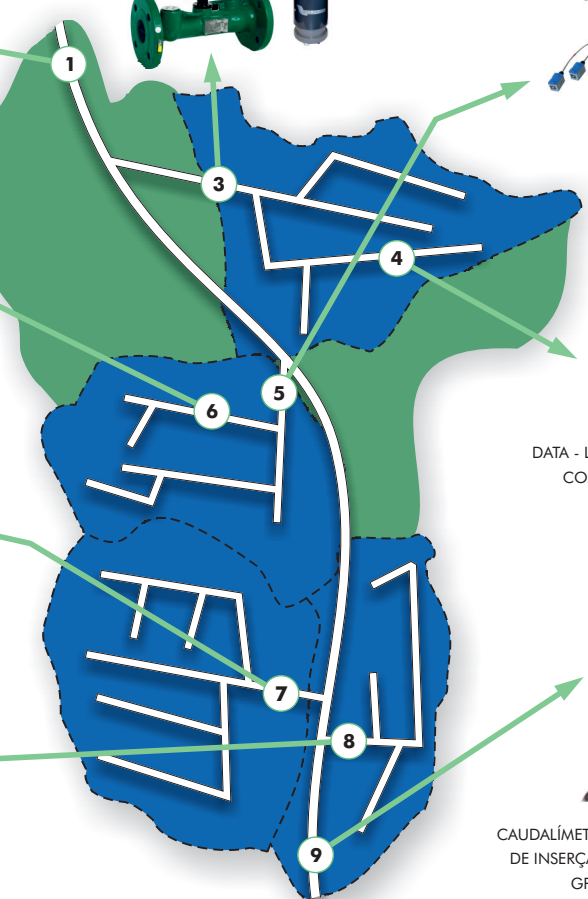

MONITORIZAÇÃO DE CAUDAIS E PRESSÕES EM ZMC

CAUDALÍMETRO ELECTROMAGNÉTICO
COM DATA-LOGGER GPRS INTEGRADO

CAUDALÍMETRO ULTRASSÓNICO FIXO
E DATA-LOGGER COM TRANSMISSÃO

CAUDALÍMETRO ULTRASSÓNICO PORTÁTIL
COM GPRS INTEGRADO

TRANSMISSOR DE PRESSÃO
COM GPRS

DATA - LOGGER DE PRESSÃO
COM TRANSMISSÃO

CONTADOR COM EMISSÃO DE IMPULSOS
E DATA-LOGGER COM TRANSMISSÃO

CAUDALÍMETRO ELECTROMAGNÉTICO
E DATA-LOGGER COM TRANSMISSÃO

CAUDALÍMETRO ELECTROMAGNÉTICO
DE INSERÇÃO COM DATA-LOGGER
GPRS INTEGRADO

SOFTWARE DE
MONITORIZAÇÃO WATERGARD

PORTAL DE DADOS

CONTIMETRA

ENVIO POR E-MAIL PARA SERVIDOR DO CLIENTE