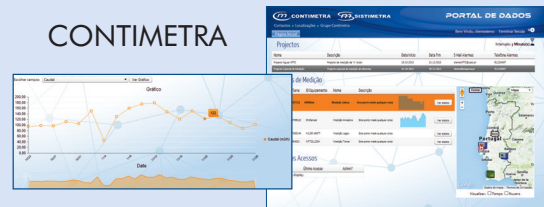

TRANSMISSOR DE PRESSÃO
COM GPRS

DATA - LOGGER DE PRESSÃO
COM TRANSMISSÃO

CONTADOR COM EMISSÃO DE IMPULSOS
E DATA-LOGGER COM TRANSMISSÃO

CAUDALÍMETRO ELECTROMAGNÉTICO
E DATA-LOGGER COM TRANSMISSÃO

CAUDALÍMETRO ELECTROMAGNÉTICO
DE INSERÇÃO COM DATA-LOGGER
GPRS INTEGRADO

SOFTWARE DE
MONITORIZAÇÃO WATERGARD

PORTAL DE DADOS

CONTIMETRA

ENVIO POR E-MAIL PARA SERVIDOR DO CLIENTE