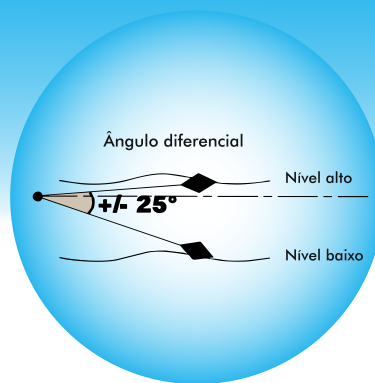

SOBA SMALL

Interruptor de nível tipo bóia

PREÇOS 2024

6m de cabo **38,00 €**
+IVA

10m de cabo **47,00 €**
+IVA

*Limitado ao stock disponível

Forma bicónica que evita o depósito de resíduos ao contrário de dispositivos planos

Série ecológica com balastro ajustável no cabo

Ângulo de comutação de 25° para controlo de 1 ou mais bombas

Aplicação

Ideal para múltiplas bombas e níveis de alarme

Vantagens em comparação com a flutuação plana

- 250/400 VAC / VDC 50 / 60Hz, (16 A resistivo / 6A indutivo)
- Operação multidirecional
- Micro switch - 1.000.000 de ciclos

Benefícios

- Controlo fino do diferencial do nível (>25°)
- Ajuste de balastro ao longo do cabo
- Controlo de múltiplas bombas
- Design omnidirecional e bicónico trabalhando em diferentes direções e evitando a acumulação de resíduos