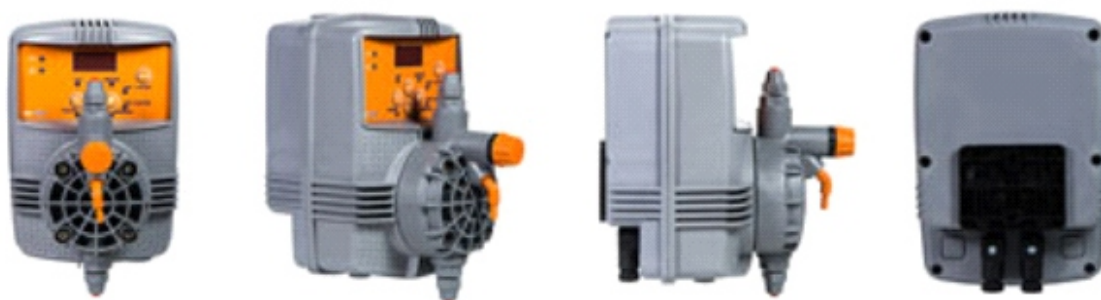

**SÉRIE MX/MXE, ECONÓMICA E FIÁVEL
BOMBAS DOSEADORAS DE SOLENÓIDE**

Aplicações: Tratamento de águas, processos industriais, piscinas

CARATERÍSTICA PRINCIPAIS

- Construção em Polipropileno
- Gama de caudais desde 1,5 a 7 l/h
- Gama de pressão até 10 bar (MXE até 5 bar)
- Duas séries disponíveis MX e MXE
- Válvulas anti retorno cerâmicas (Só MX)
- Mangueiras standard 4x6 mm (opcional 6x8 mm)
- Proteção IP65
- Diafragma em PTFE
- Alimentação standard 230vac (opcional 12 – 24 Vdc)

Montagem horizontal (com suporte)

Montagem mural (standard)

SÉRIE MX/MXE, ECONÓMICA E FIÁVEL

MODOS DE DOSEAMENTO

C/A Constante - ON/OFF

O caudal de doseamento é obtido ajustando a frequência dos strokes em percentagem. Este modo é também conhecido como modo manual
Frequência de ajuste de 0 a 100%
Ajuste analógico, 2 LED alimentação e stroke.

C/AL Funcionamento igual à C/A

Fornecida com controlo de nível e interruptor de nível
3 LED: alimentação, strokes e alarme de nível

P/D Doseamento proporcional via sinal externo proveniente de

ex. caudalímetro, contadores ou PLC
Sinal de comando do tipo impulsos
3 LED: alimentação, strokes e alarme de nível
Controlo de nível integrado (Interruptor de nível a pedido)

CARACTERÍSTICAS TÉCNICAS

Modelo	Caudal e pressão máxima		Frequência Imp/minuto	Saída cc (ml) /Stroke	Cabeça tipo	Válvulas tipo
	l/h	bar				
MX 1,5-10	1,5	10	120	0,21	PP 3/8"	Esfera
MX 2,5-15	2,5	15	120	0,34	PP 3/8"	Esfera
MX 5,5-07	5,5	7	120	0,77	PP 3/8"	Esfera
MX 07-04	7	4	120	0,98	PP 3/8"	Esfera
MXE 01-05	1,0	5	120	0,21	PP 3/8"	LIP
MXE 2,5-05	2,5	5	120	0,34	PP 3/8"	LIP
MXE 05-05	5,0	5	120	0,77	PP 3/8"	LIP
MXE 07-02	7	2	120	0,98	PP 3/8"	LIP
Mangueiras: 4 x 6 mm (Disponível 6 x 8 mm)				Altura máxima de sucção: 2 m		
Consumo: 37 Watt				Consumo de corrente: 0,16 A		